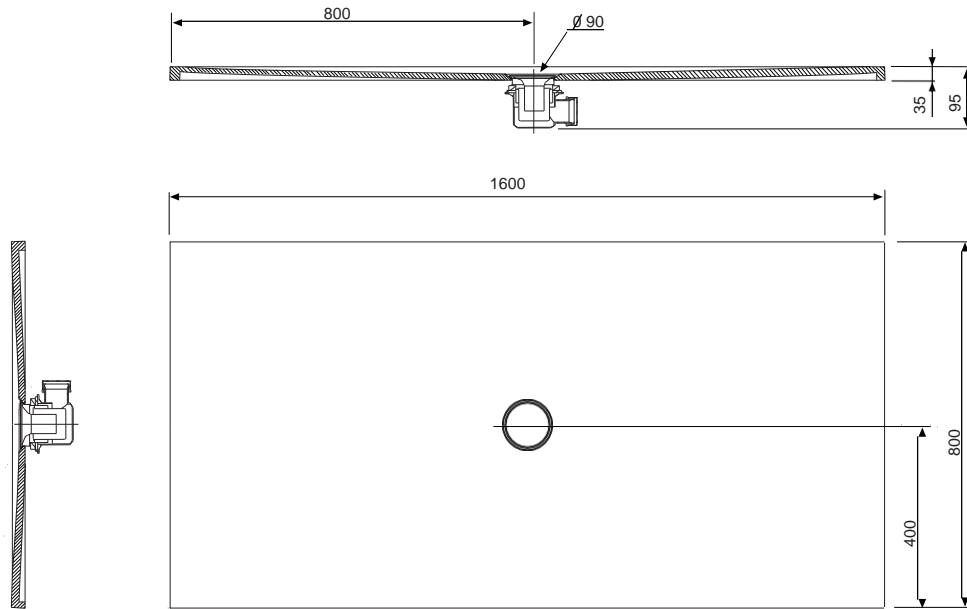

Características técnicas

Material	Acrylstone
Peso Plato	17,5 Kg.
Peso expedición	19,15 Kg.
Medidas expedición	1040x50x730 mm.
Volumen expedición	0,037m ³
Colores disponibles	Blanco y antracita.

Características técnicas

Material	Acrylstone
Peso Plato	26,4 Kg.
Peso expedición	28,15 Kg.
Medidas expedición	1640x50x830 mm.
Volumen expedición	0,068m ³
Colores disponibles	Blanco y antracita.