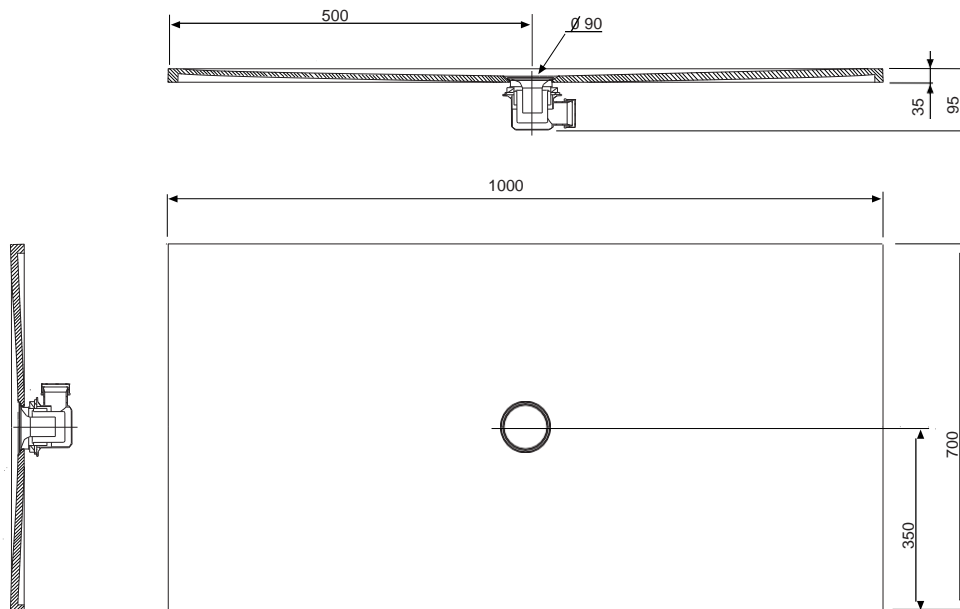

Características técnicas

Material	Acrylstone
Peso Plato	17,5 Kg.
Peso expedición	19,15 Kg.
Medidas expedición	1040x50x730 mm.
Volumen expedición	0,037m ³
Colores disponibles	Blanco y antracita.

Características técnicas

Material	Acrylstone
Peso Plato	26,4 Kg.
Peso expedición	28,15 Kg.
Medidas expedición	1640x50x830 mm.
Volumen expedición	0,068m ³
Colores disponibles	Blanco y antracita.