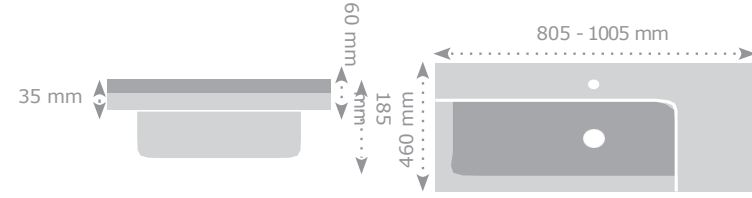

35,71€

2100EC

**EC SERIE 100CM**

CERÁMICA 101X46 cm CURVA

35,71€

**824C**

**RECTANGULAR 70CM**

CERÁMICA 70X80 cm

**28,57€**

**BOND2**

**BOND 40CM**

CERÁMICA 41

**35,71€**

**BAMBÚ**

**2080BMO-R40**

**BAMBU 80CM**

CERÁMICA 80X40 cm

**28,57€**

**2100BMO-R40**

**BAMBU 100CM**

CERÁMICA 100X40 cm

**35,71€**

# RESINA

**67,14€**

**VISIÓN 80CM**  
RESINA 81X46 cm

**VIS1010**  
**VISIÓN 100CM**  
RESINA 101X46 cm

**85,71€**

**VIS1210 2H**  
**VISIÓN 120CM**  
RESINA 121X46 cm 2 POZAS

**135,71€**

ACABADOS