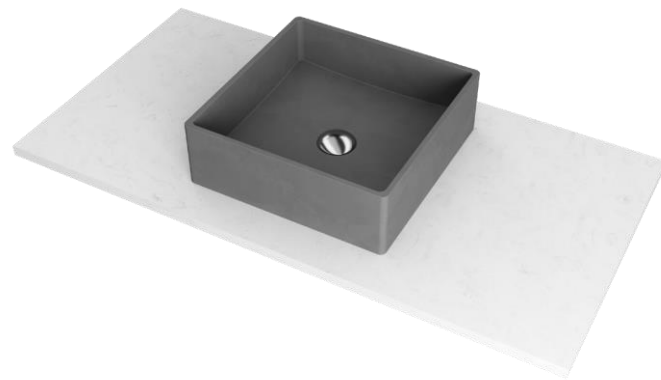

JUEGO SOPORTES INVISIBLES  
REF.: LKJDSKJD

CONJUNTO ESTRUCTURA 60  
REF.: LKJDSKJD

**CEMENTO**

**QUATRO-Z**  
**QUATRO-Z 36CM**  
CEMENTO 36X36X12 cm

57,14€

**CIRCUS-Z**  
**CIRCUS-Z 37CM**  
CEMENTO 37X37X12 cm