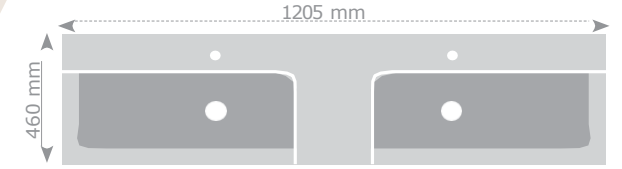

CERÁMICA 80X40 cm

**28,57€**

**2100BMO-R40**

**BAMBU 100CM**

CERÁMICA 100X40 cm

**35,71€**

# RESINA

**67,14€**

**VISIÓN 80CM**  
RESINA 81X46 cm

**VIS1010**  
**VISIÓN 100CM**  
RESINA 101X46 cm

**85,71€**

**VIS1210 2H**  
**VISIÓN 120CM**  
RESINA 121X46 cm 2 POZAS

**135,71€**

ACABADOS

										
BLANCO BRILLO	BLANCO MATE	CAPUCHINO MATE	VISIÓN MATE	HORMIGÓN MATE	VERDE MATE	VERDE OLIVA MATE	ROSA MATE	AZUL ÍNDICO MATE	AZIER MATE	NEGRO MATE

**ZEMENT 60x45x12CM**

**ZEMENT605**

**114,28€**

LAVABO ZEMENT + ENCIMERA