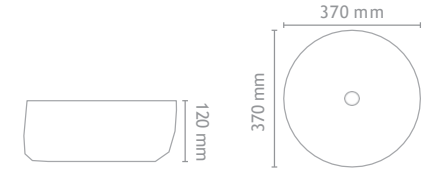

QUATRO-Z
QUATRO-Z 36CM
CEMENTO 36X36X12 cm

57,14€

CIRCUS-Z
CIRCUS-Z 37CM
CEMENTO 37X37X12 cm

57,14€