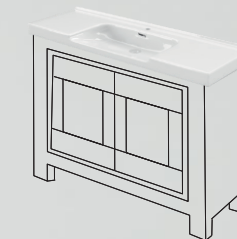

ENCIMERA PORCELANA  
**SUPREMA**

**SUPREMA 100CM**

**2100SUP**

**PACK 100CM**  
Encimera SUPREMA  
Soporte Toallero Inox

**221,42€**

**2121SUP**

**SUPREMA 120CM**

**SUPREMA 140CM**