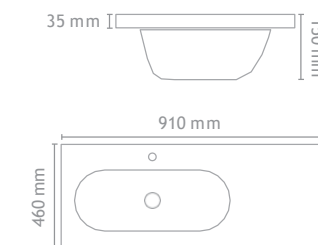

**2141SUP 2H**

**DOBLE SENO**

**PACK 120CM**

Encimera SUPREMA  
Soporte Toallero Inox

**264,28€**

**PACK 140CM**

Encimera SUPREMA  
Soporte Toallero Inox

**400€**

**DC SERIE 60CM**  
CERÁMICA 61X46 cm

2060DC

28,57€

**DC SERIE 120CM** 2121DC -1H  
CERÁMICA 121X46 cm 1 POZA

71,42€

**DC SERIE 70CM**  
CERÁMICA 71X46 cm

2070DC

28,57€

**2080DL**  
**DL SERIE 80CM**  
CERÁMICA 81X46 cm

**35,71€**

**2090DL**  
**DL SERIE 90CM**  
CERÁMICA 91X46 cm

**42,85€**

## ESQUINA CURVA

2060ARC

**EC SERIE 60CM**

CERÁMICA 61X46 cm CURVA

28,57€

2080EC

**EC SERIE 80CM**

CERÁMICA 81X46 cm CURVA