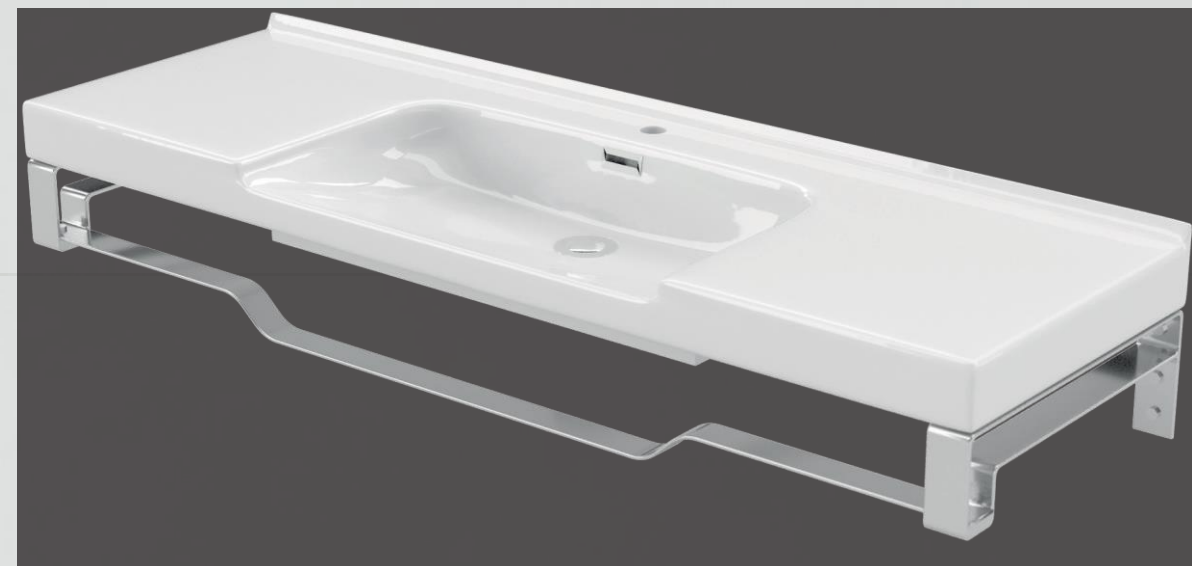

ENCIMERA PORCELANA  
**SUPREMA**

**SUPREMA 100CM**

**2100SUP**

**PACK 100CM**  
Encimera SUPREMA  
Soporte Toallero Inox

**221,42€**

**2121SUP**

**SUPREMA 120CM**

**SUPREMA 140CM**

**2141SUP 2H**

**DOBLE SENO**

**PACK 120CM**

Encimera SUPREMA  
Soporte Toallero Inox

**264,28€**

**PACK 140CM**

Encimera SUPREMA  
Soporte Toallero Inox

**400€**