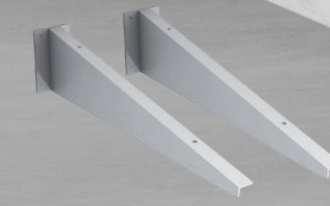

										
BLANCO BRILLO	BLANCO MATE	CAPUCHINO MATE	VISIÓN MATE	HORMIGÓN MATE	VERDE MATE	VERDE OLIVA MATE	ROSA MATE	AZUL ÍNDICO MATE	AZIER MATE	NEGRO MATE

**ZEMENT 60x45x12CM**

**ZEMENT605**

**114,28€**

LAVABO ZEMENT + ENCIMERA

JUEGO SOPORTES INVISIBLES  
REF.: LKJDSKJD

CONJUNTO ESTRUCTURA 60  
REF.: LKJDSKJD

**CEMENTO**

**QUATRO-Z**  
**QUATRO-Z 36CM**  
CEMENTO 36X36X12 cm

57,14€

**CIRCUS-Z**  
**CIRCUS-Z 37CM**  
CEMENTO 37X37X12 cm