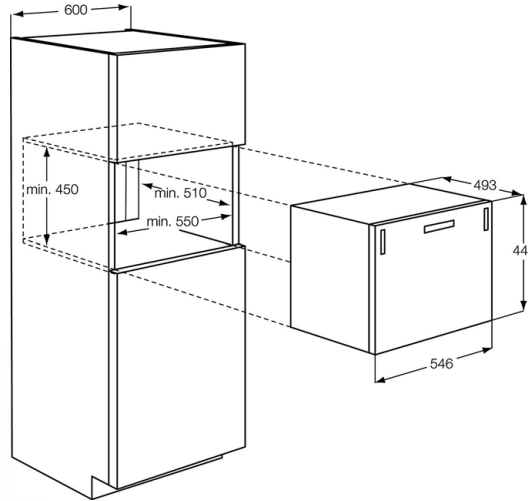

ENVASADORA NEFF N17XH10N0

Nº Pedido - 6954879-30.
Código SAP -
100208001.

Precio - 1.066,66 €

Unidades disponibles - 001.

- 3 niveles de envasado al vacío dentro de la cámara, hasta 99%.
- 3 niveles de envasado al vacío fuera de la cámara, hasta 90%.
- Programa de secado para conductos.
- Dimensiones del aparato 595 x 140 x 542 mm. (ancho x alto x fondo).
- Medidas del nicho de encastre 560-568 x 141 x 550 mm (ancho x alto x fondo).