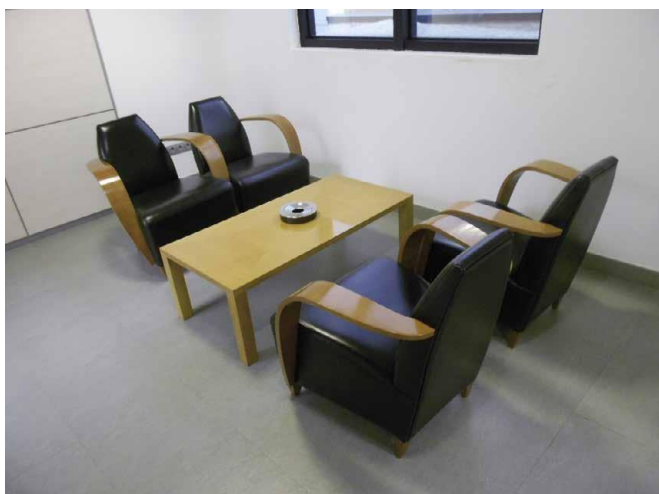

A - Sillón de cuero negro. B - Mesa de centro.

N° Pedido - 11491675.

Precio EXW: A -150,00 €.

B - 100€.

Unidades disponibles: A - 004.
B - 001.

Conjunto formado por cuatro sillones de madera tapizados en cuero negro y una mesa de centro fabricada en madera lacada.