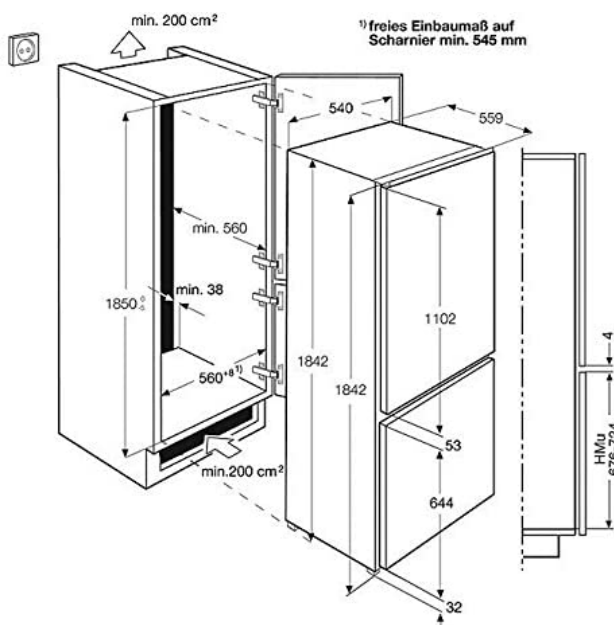

Combi de integración ELECTROLUX ENN3154AOW

Nº Pedido - 6924716-40.

Precio - 746,66 €

Unidades disponibles - 001.

- -Clase de eficiencia energética: A++
- -Consumo energético anual: 244 kWh.
- -Capacidad frigorífico: 228 l.
- -Capacidad congelador: 64 l.
- -Nivel de ruido: 39 db(A).
- -Medidas: 540 x 1.842 x 559 mm (ancho x alto x fondo).