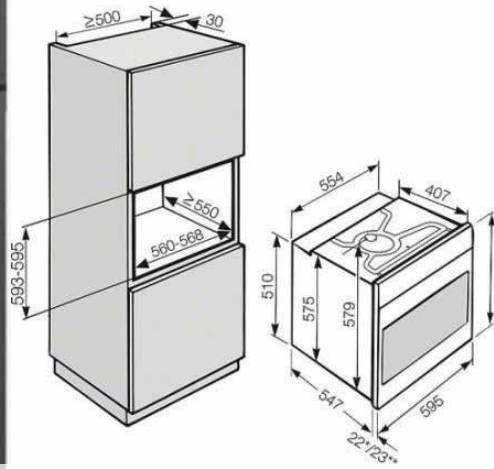

**PLACA DE INDUCCIÓN
ELECTROLUX EQH4512BOZ**

Nº Pedido - 8045462.
Código SAP -
100163880.

Precio - 286,66 €

Unidades disponibles - 001.

-Dimensiones nicho: 340 x 490 mm. (ancho x profundidad).
-36 cm. de ancho.
- 1 zona de cocción.
-Carga eléctrica total: 3.700 W.

**HORNO VAPOR
MIELE
DGC6800XGRGR**

Nº Pedido - 8034435-940.
Código SAP -
100220866.

Precio - 2,666,66€

Unidades disponibles - 001.

-Clasificación Energética: A.
-Dimensiones nicho: 560-568 x 450-452 mm. (ancho x alto).
-Profundidad del horno, 572 mm.
-Volumen interior del horno: 48 L.
-Potencia máx.: 3400 W.