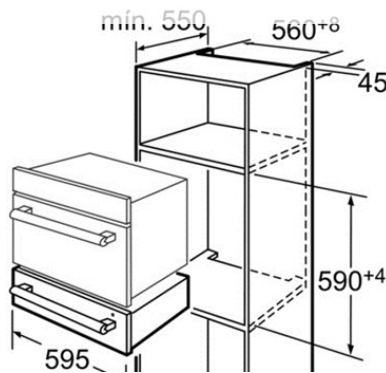

**HORNO PIROLÍTICO
MIELE H6860BPXGRGR**

Nº Pedido - 9735789.

Código SAP -
100211229.

Precio -2.220 € (IVA no incluido).

Unidades disponibles - 001.

-Clasificación Energética:
A+. Potencia máx.: 3700
W.

**Módulo de almacenaje
Bosch HSC140A51.**

Nº Pedido - 2103209-10.

Código SAP -
100103120.

Precio -66,66 €

Unidades disponibles - 001.

-Módulo para almacenar vajilla (sin
calor)
-14 cm de alto
-Capacidad de carga hasta 15 kg
-Se puede combinar con el horno
microondas Bosch HBC36D753
con hueco de altura 60 cm.

**CALIENTA-PLATOS
SIEMENS HW1405P2**

Nº Pedido - 2174219.

Código SAP -
100135131.

Precio - 213,33€

Unidades disponibles - 001.

-Número máximo de platos de
refe- rrencia: 12.
-Temperaturas de ajuste: 30-80° C.
-Encastrable. Altura: 141 mm.
Medidas del nicho de encastre 560 x
141 x 550 mm (ancho x alto x
fondo).
-Longitud de cable: 150 m.
-Carga eléctrica total : 810 W.