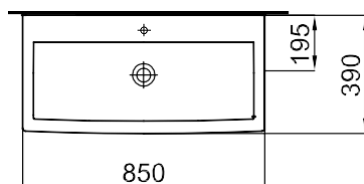

Espejo de 120 cm de ancho, con base lacada en blanco mate.

Espejo INFINITY 54 cm.

SAP - 100060249.

Precio - 157,00 €

Unidades - “Consultar disponibilidad en SAP /Z31SD_DISPONIBLE/”.

Espejo de 54 cm de ancho, con base lacada en blanco mate.

Medidas en mm.

Lavabo TAIGA.

Código SAP - 100049259.

Precio - 146,66 €

Unidades - “Consultar disponibilidad en SAP /Z31SD_DISPONIBLE/”.

Lavabo cerámico de encastre, acabado blanco.

Medidas del lavabo, 80 x 18 x 39 cm (ancho x alto x profundo).

Medidas en mm.

Lavabo XS RONDO (Compact).

Código SAP - 100041058.

Precio - 86,66 €

Unidades - “Consultar disponibilidad en SAP /Z31SD_DISPONIBLE/”.

Lavabo cerámico de apoyo, acabado blanco.

Medidas del lavabo, 65x10x40 cm (ancho x alto x profundo).