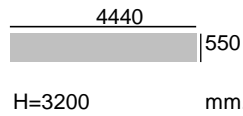

Estantería con baldas chapadas en Roble Puro labrado y perfilería de aluminio en Sable.
(Procedente de la exposición de Gamadecor del año 2018.)

Descripción	Uds.	Pedido	Precio
ESTANTERIA SABLE CUER.COMODA EST9 913/17	1	6981790	5.000,00 €
TOTAL AMBIENTE			6.666,66 €

Estantería abierta acabada en blanco mate y decorativos en chapado roble Puro labrado.
(Procedente de la exposición de Gamadecor del año 2018.)

Descripción	Uds.	Pedido	Precio
ESTANTERIA MADERA BLANCO MAT. EST7 947/18	1	6943276	2.500,00 €
TOTAL AMBIENTE			3.333,33€

Estantería 1 Eurocucina 2018.

Nº Pedido - 6602550.

Precio - 20.000€

Unidades disponibles - 001.

Estantería con perfilaría de aluminio acabado Cien Sable, puertas de cristal Parsol Ultra Grey y estantes iluminados.
Dimensiones: 4599 x 2860 x 408 mm. (Ancho x alto x profundo).