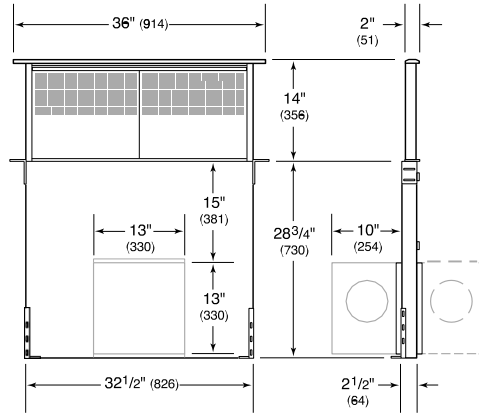

-Iluminación de 4 focos.

-Dimensiones: 1650 x 540 mm

Campana DOWNDRAFT WOLF ICBDD36

Nº Pedido1 - 3710251.

Nº Pedido2 - 6910632-80.

Código SAP - 100177751.

Precio - 666,66 €

Unidades disponibles - 002.