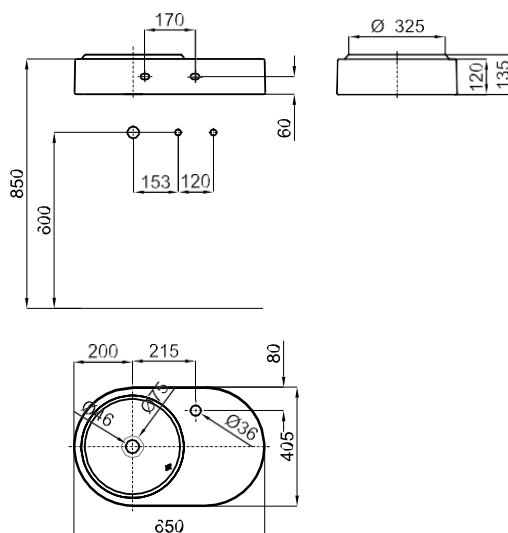

Medidas en mm.

Lavabo TAIGA.

Código SAP - 100049259.

Precio - 146,66 €

Unidades - “Consultar disponibilidad en SAP /Z31SD_DISPONIBLE/”.

Lavabo cerámico de encastre, acabado blanco.

Medidas del lavabo, 80 x 18 x 39 cm (ancho x alto x profundo).

Medidas en mm.

Lavabo XS RONDO (Compact).

Código SAP - 100041058.

Precio - 86,66 €

Unidades - “Consultar disponibilidad en SAP /Z31SD_DISPONIBLE/”.

Lavabo cerámico de apoyo, acabado blanco.

Medidas del lavabo, 65x10x40 cm (ancho x alto x profundo).

Medidas en mm.

Lavabo NK-COMPACT.

Código SAP - 100090385.

Precio - 88€

Unidades - "Consultar disponibilidad en SAP /Z31SD_DISPONIBLE/".

Lavabo cerámico de apoyo, acabado blanco.

Medidas del lavabo, 65 x 13,5 x 40,5 cm (ancho x alto x profundo).