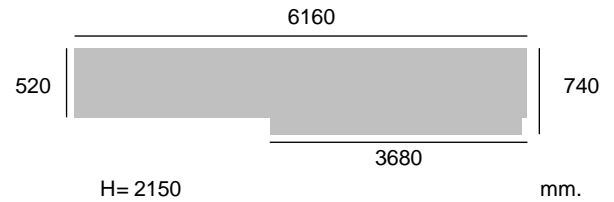

Estantería con baldas chapadas en Roble Puro labrado y perfilería de aluminio en Sable.
(Procedente de la exposición de Gamadecor del año 2018.)

Descripción	Uds.	Pedido	Precio
ESTANTERIA SABLE CUER.COMODA EST9 913/17	1	6981790	5.000,00 €
TOTAL AMBIENTE			6.666,66 €

Estantería abierta acabada en blanco mate y decorativos en chapado roble Puro labrado.
(Procedente de la exposición de Gamadecor del año 2018.)

Descripción	Uds.	Pedido	Precio
ESTANTERIA MADERA BLANCO MAT. EST7 947/18	1	6943276	2.500,00 €
TOTAL AMBIENTE			3.333,33€