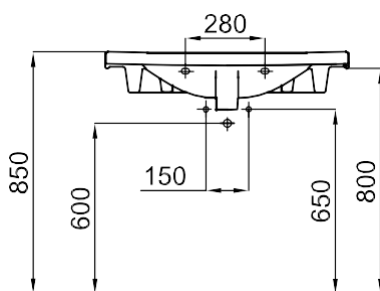

Espejo de 120 cm de ancho, con base lacada en blanco mate.

Espejo INFINITY 54 cm.

SAP - 100060249.

Precio - 157,00 €

Unidades - “Consultar disponibilidad en SAP /Z31SD_DISPONIBLE/”.

Espejo de 54 cm de ancho, con base lacada en blanco mate.

Medidas en mm.

Lavabo TAIGA.

Código SAP - 100049259.

Precio - 146,66 €

Unidades - “Consultar disponibilidad en SAP /Z31SD_DISPONIBLE/”.

Lavabo cerámico de encastre, acabado blanco.

Medidas del lavabo, 80 x 18 x 39 cm (ancho x alto x profundo).