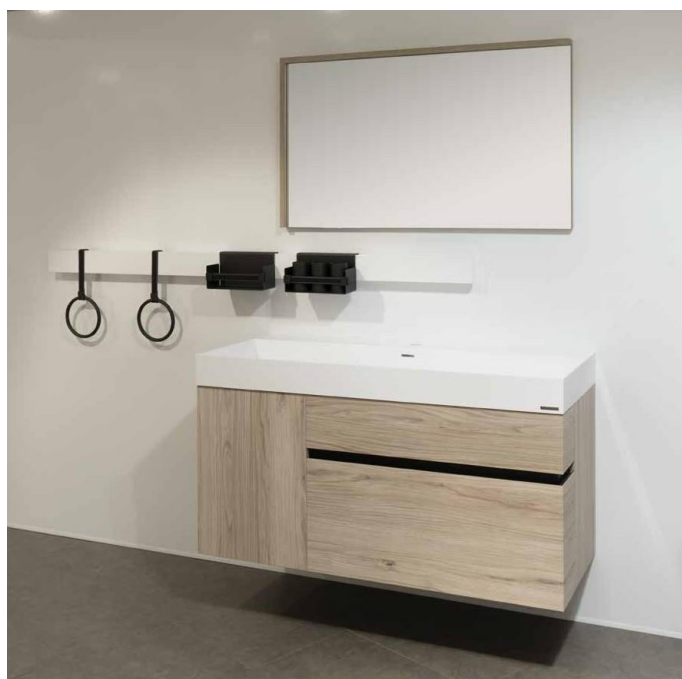

*Se requiere la fabricación del componente para completar la composición.

UP Blanco Snow mate

Nº pedido - 11152888.

Precio - 3.066,66€

Unidades disponibles - 001.

Mueble de baño UP de 160cm, acabado Blanco Snow mate. Encimera termoformada de Krion®. Dos espejos con marco acabado en Sable. Barra porta-accesorios en roble. Dos toalleros planos, un estante y tres botes.

CORNER Nogal Frost

Nº pedido - 11152707.

Precio - 1.333,33 €

Unidades disponibles - 001.

Mueble de baño Corner de 120cm, acabado Nogal Frost. Lavabo Slim en Gelcoat. Espejo Corner de 106x62 cm. Barra porta-accesorios en blanco mate. Dos toalleros circulares, dos estantes y tres botes.