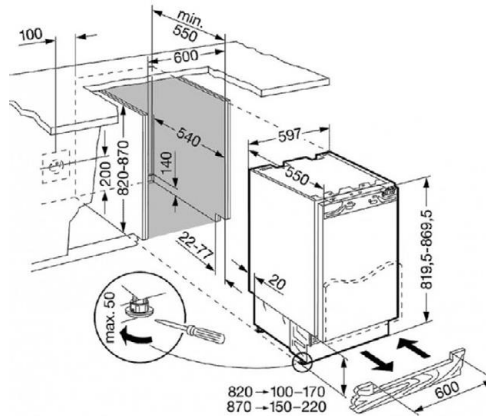

FRIGORIFICO LIEBHERR IN UIK-1550- 20 001

N° Pedido - 6911747.

Código SAP -
100144602.

Precio - 733,33€

Unidades disponibles - 001.

- -Medidas exteriores en cms (alto/an- cho/fdo.): 82-87/ 60 /min. 55
- -Capacidad total: 119 L.
- -Clase de eficiencia energética: A++.
- -Consumo Energético Anual: 92 KW/h.
- -Nivel de ruido: 39 db(A).
- -Clasificación climática: SN-T.